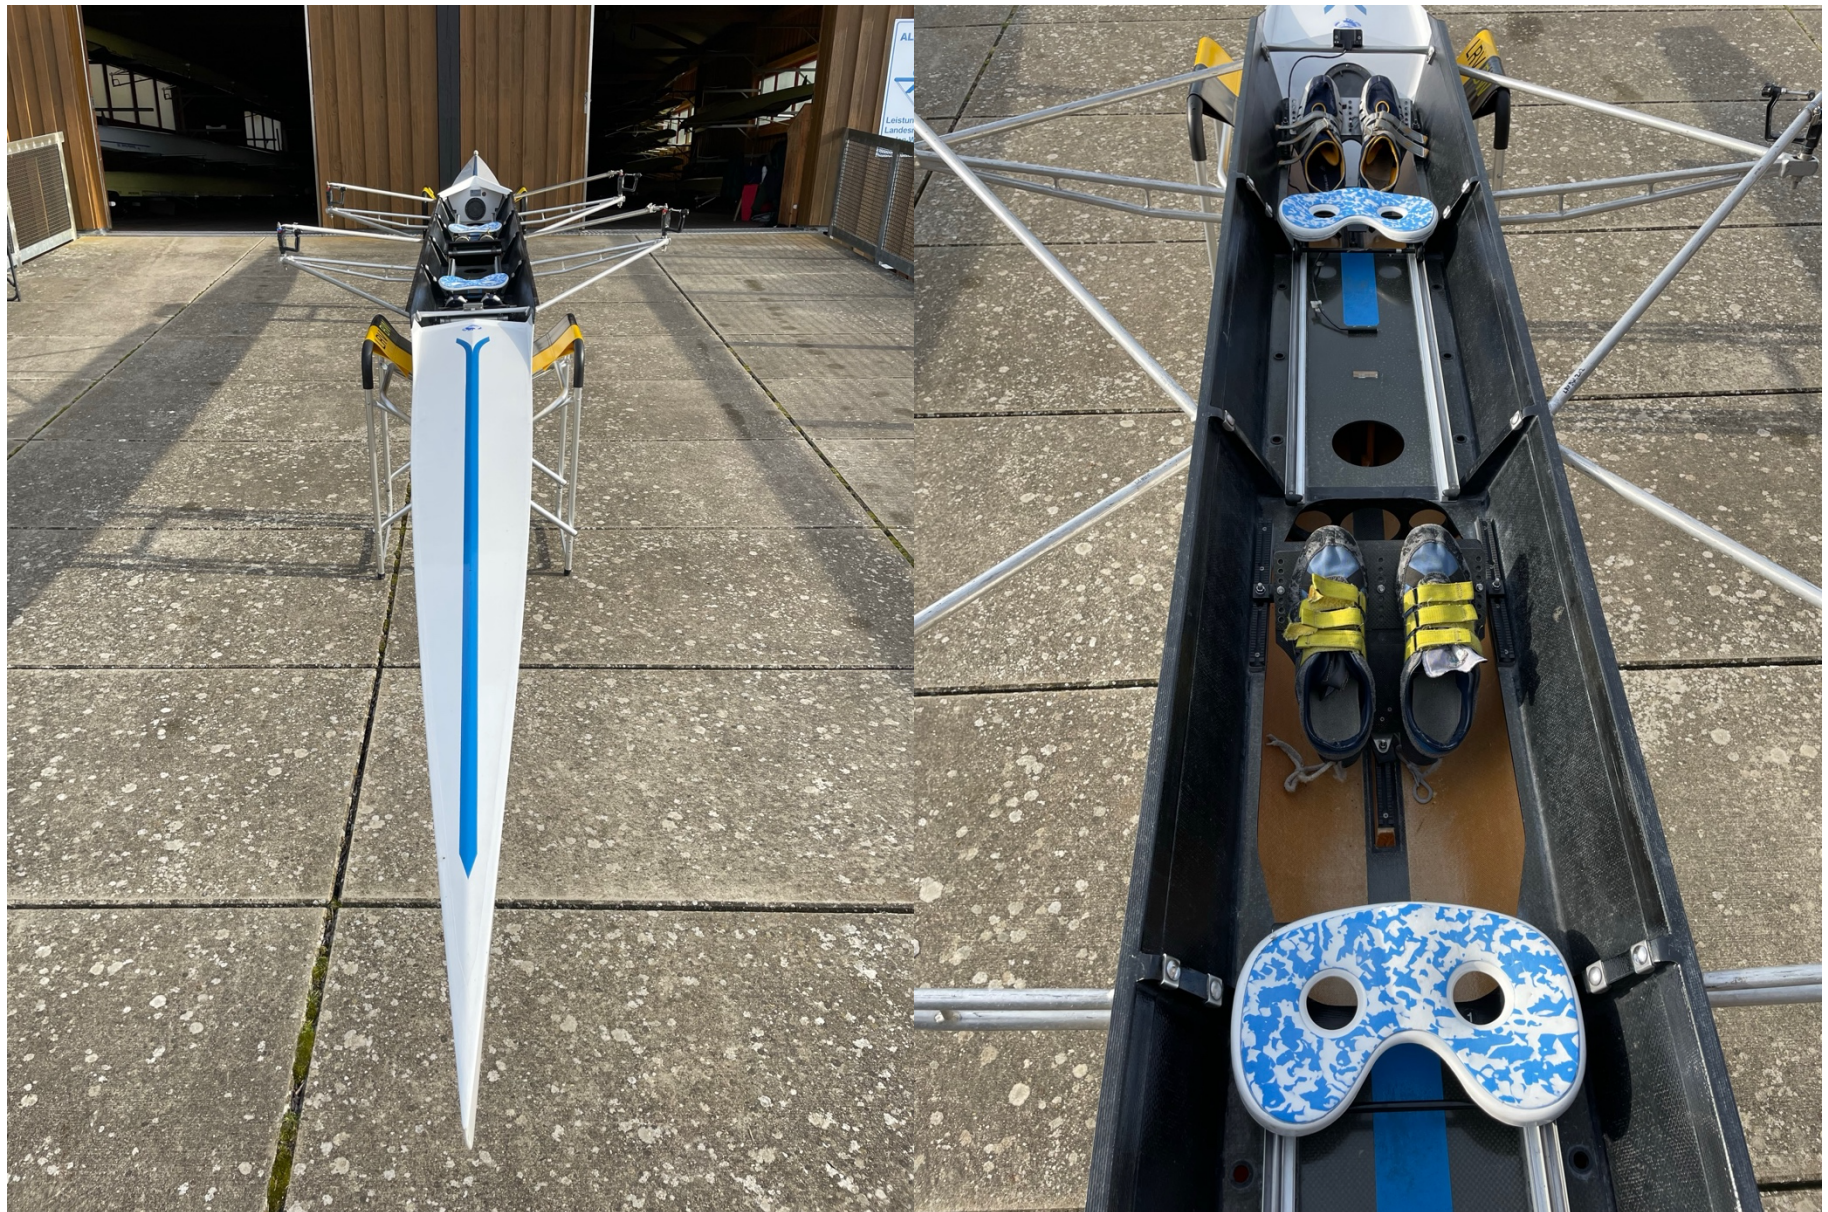

LRV 212 / Filippi 2x / Baujahr 1997 / 97 2X DG / Mannschaftsgewicht: 70kg

LRV 212 / Filippi 2x / Baujahr 1997 / 97 2X DG / Mannschaftsgewicht: 70kg