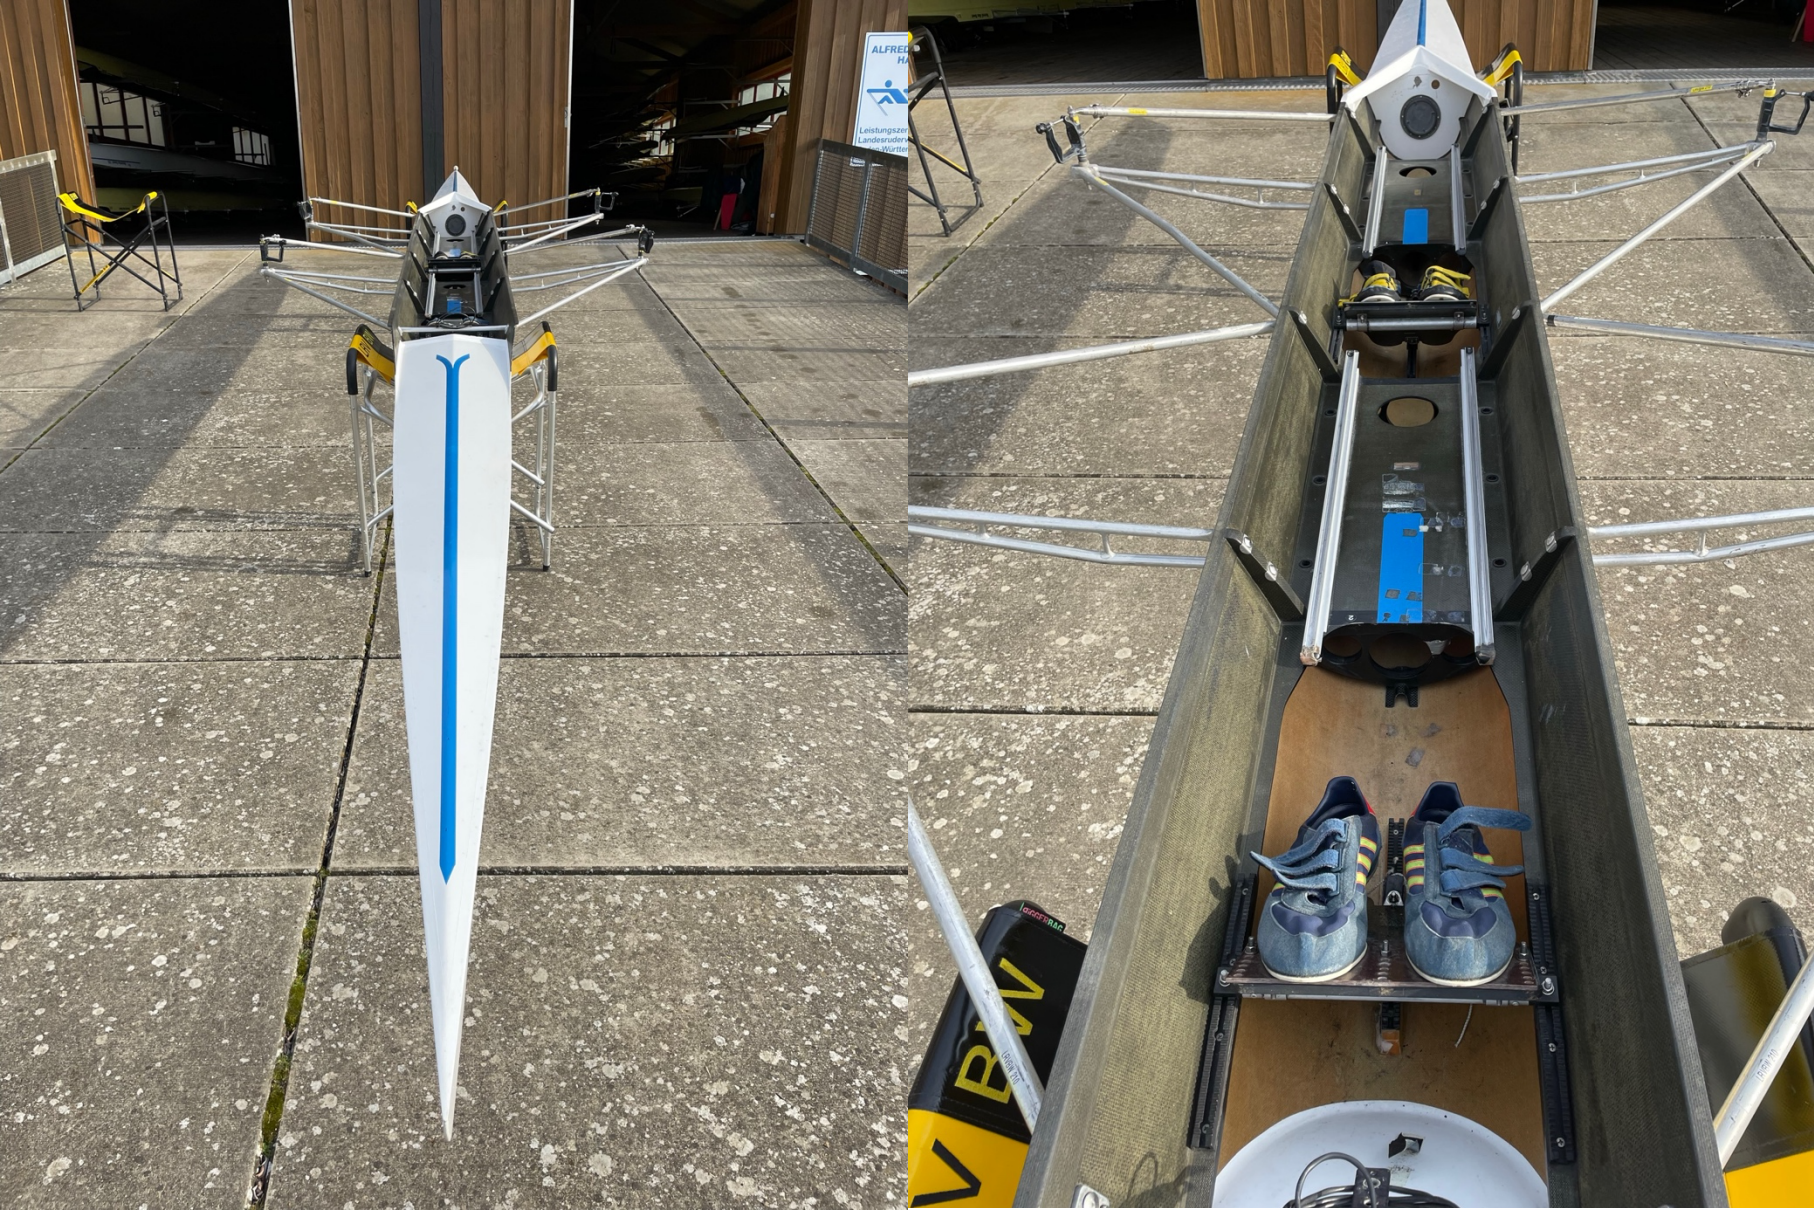

LRV 210 / Filippi 2x / Baujahr 1997 / 97 55 HV / Mannschaftsgewicht: 75kg

LRV 210 / Filippi 2x / Baujahr 1997 / 97 55 HV / Mannschaftsgewicht: 75kg